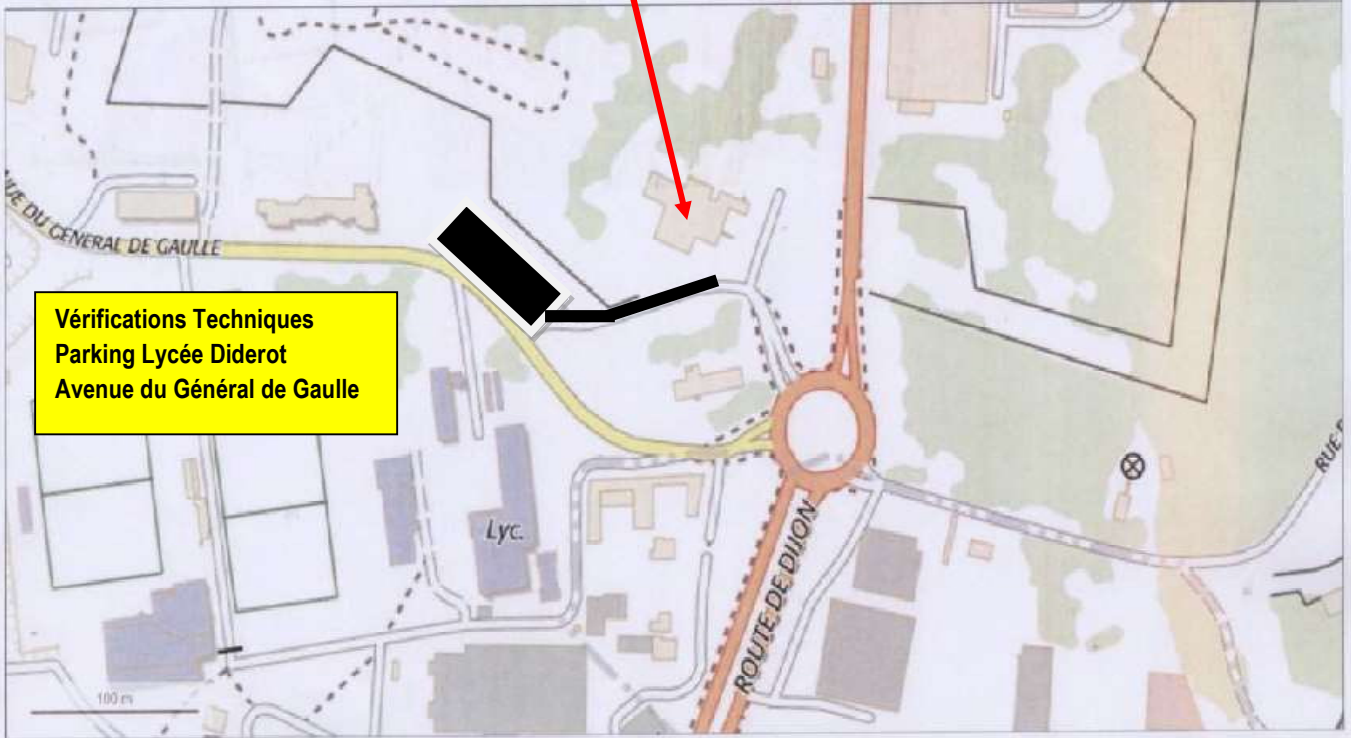

Ville de LANGRES Plan de Situation des différents Sites

- P C Course → Auditorium Avenue 21^{ème} R I
- Vérifications Administratives → La Manufacture Imprimeur
- Vérifications Techniques → Parking Lycée Diderot
- Parc Fermé et Regroupement → Place Bel Air
- Parc d'Assistance → Espace Eponine et Place d'Armes
- Salle de Presse → Salle ADAM
- Conférence de Presse → Tour Navarre

Source : Service SIG Imprimé le 12/01/2018

géoportail

Vérifications Administratives
La Manufacture Imprimeur
Avenue du 21^{ème} R I

Vérifications Techniques
Parking Lycée Diderot
Avenue du Général de Gaulle

© IGN 2019 - www.geoportail.gouv.fr/mentions-legales

Longitude : 5° 19' 58" E
Latitude : 47° 50' 49" N