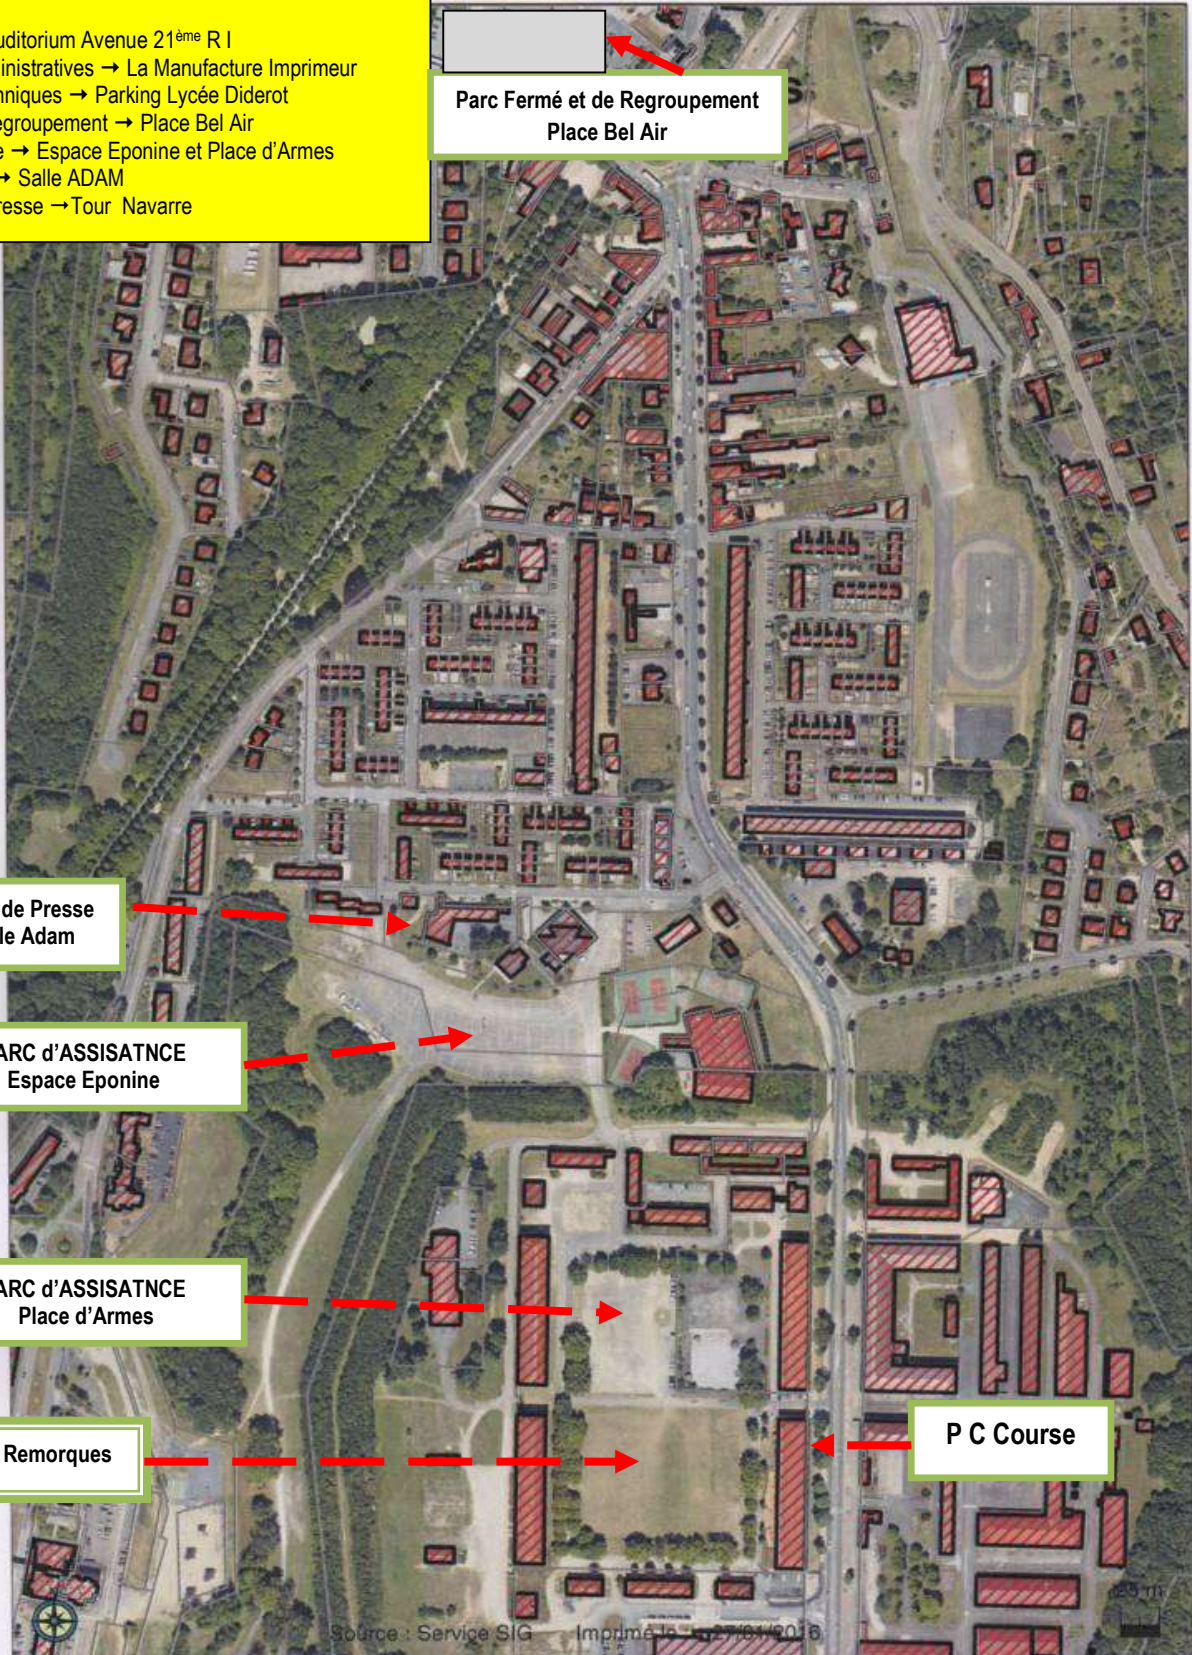

Ville de LANGRES Plan de Situation des différents Sites

- P C Course → Auditorium Avenue 21^{ème} R I
- Vérifications Administratives → La Manufacture Imprimeur
- Vérifications Techniques → Parking Lycée Diderot
- Parc Fermé et Regroupement → Place Bel Air
- Parc d'Assistance → Espace Eponine et Place d'Armes
- Salle de Presse → Salle ADAM
- Conférence de Presse → Tour Navarre

Source : Service SIG Imprimé le 12/01/2018

géoportail

Vérifications Administratives
La Manufacture Imprimeur
Avenue du 21^{ème} R I

Vérifications Techniques
Parking Lycée Diderot
Avenue du Général de Gaulle

© IGN 2019 - www.geoportail.gouv.fr/mentions-legales

Longitude : 5° 19' 58" E
Latitude : 47° 50' 49" N