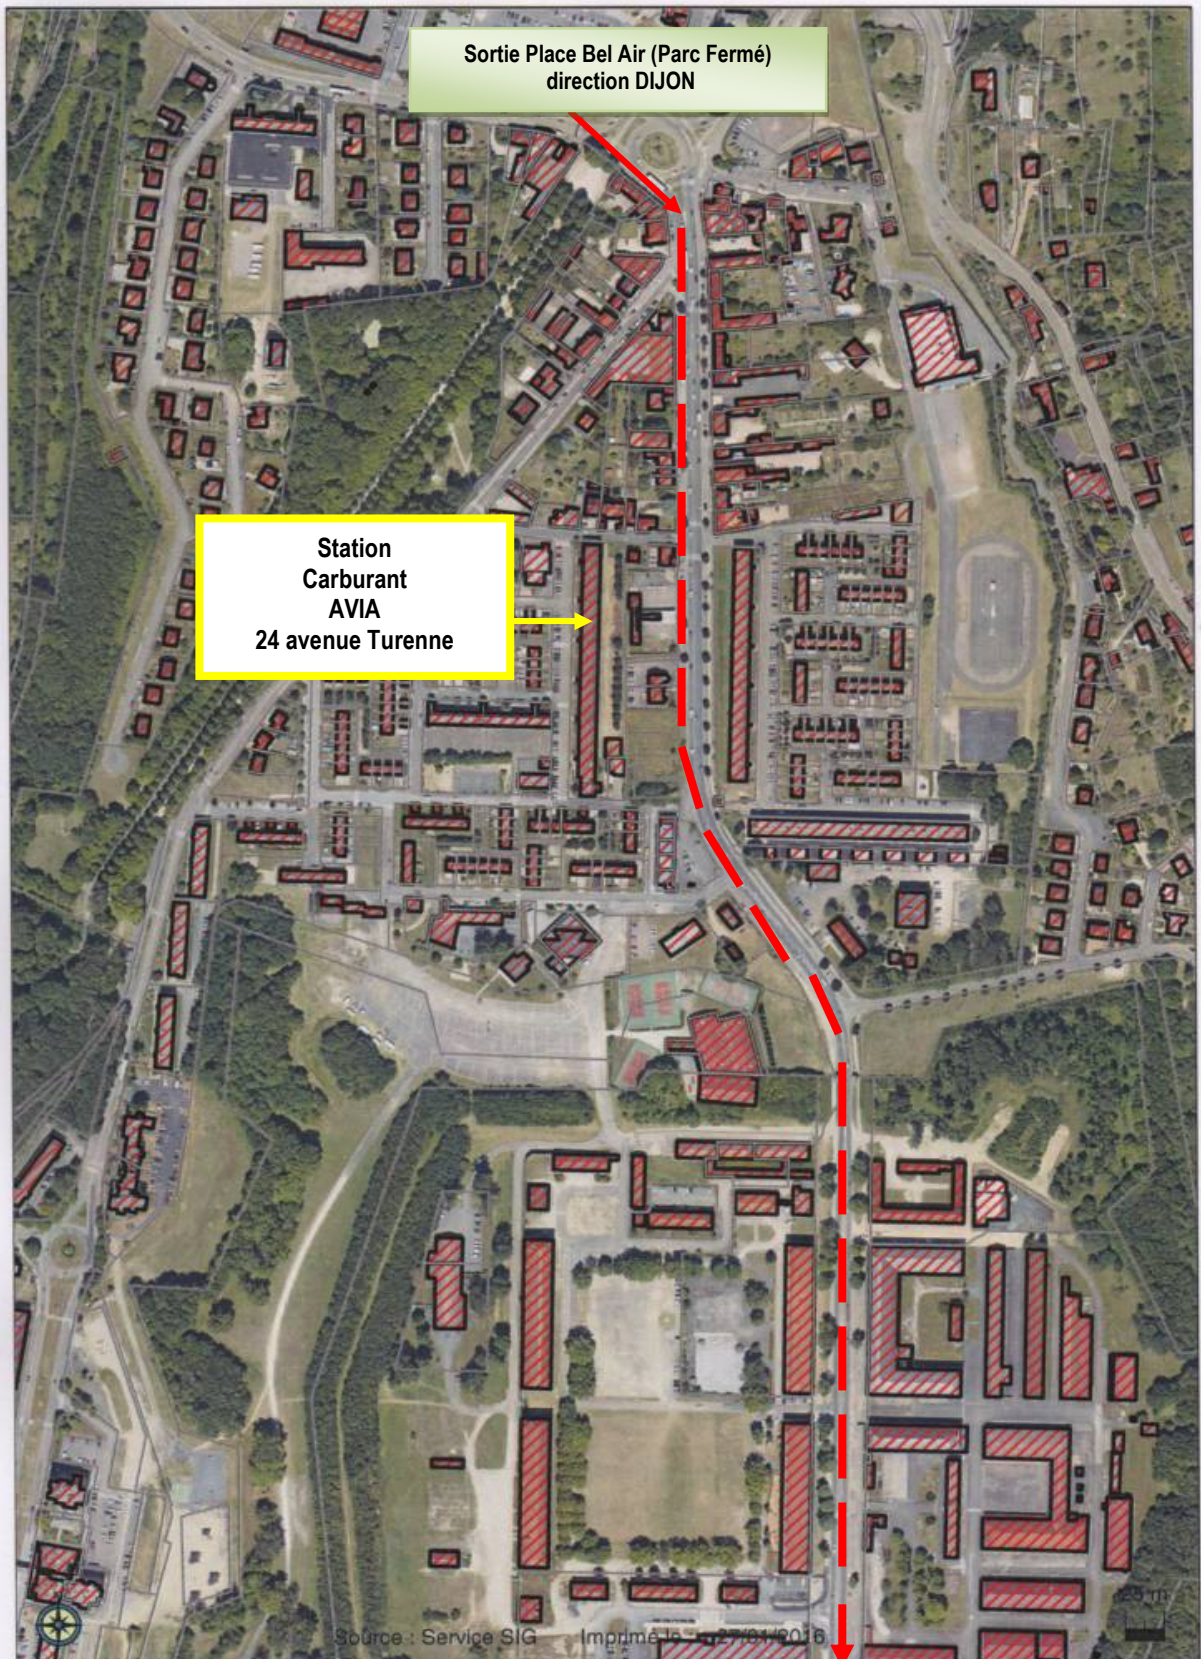

23^{ème} RALLYE TERRE de LANGRES HAUTE-MARNE
11^{ème} RALLYE VHC TERRE de LANGRES
22 – 23 – 24 juillet 2022

Informations concernant les Stations de Carburant

Seule Station Ouverte dans le secteur Parc Fermé - Regroupement et Assistance :

Station AVIA
24 avenue Turenne
52200 LANGRES

Autres Stations :

Station Intermarché 713 Avenue de l'Europe 52200 LANGRES

Station Total avenue de la Collinière

Station Leclerc 52200 Saints-Geosmes

23^{ème} RALLYE TERRE de LANGRES

22 - 23 - 24 juillet 2022

STATION CARBURANT AVIA , seule Station ouverte dans le secteur
des Parcs Fermé-Regroupement et Assistance

DIJON / BESANÇON