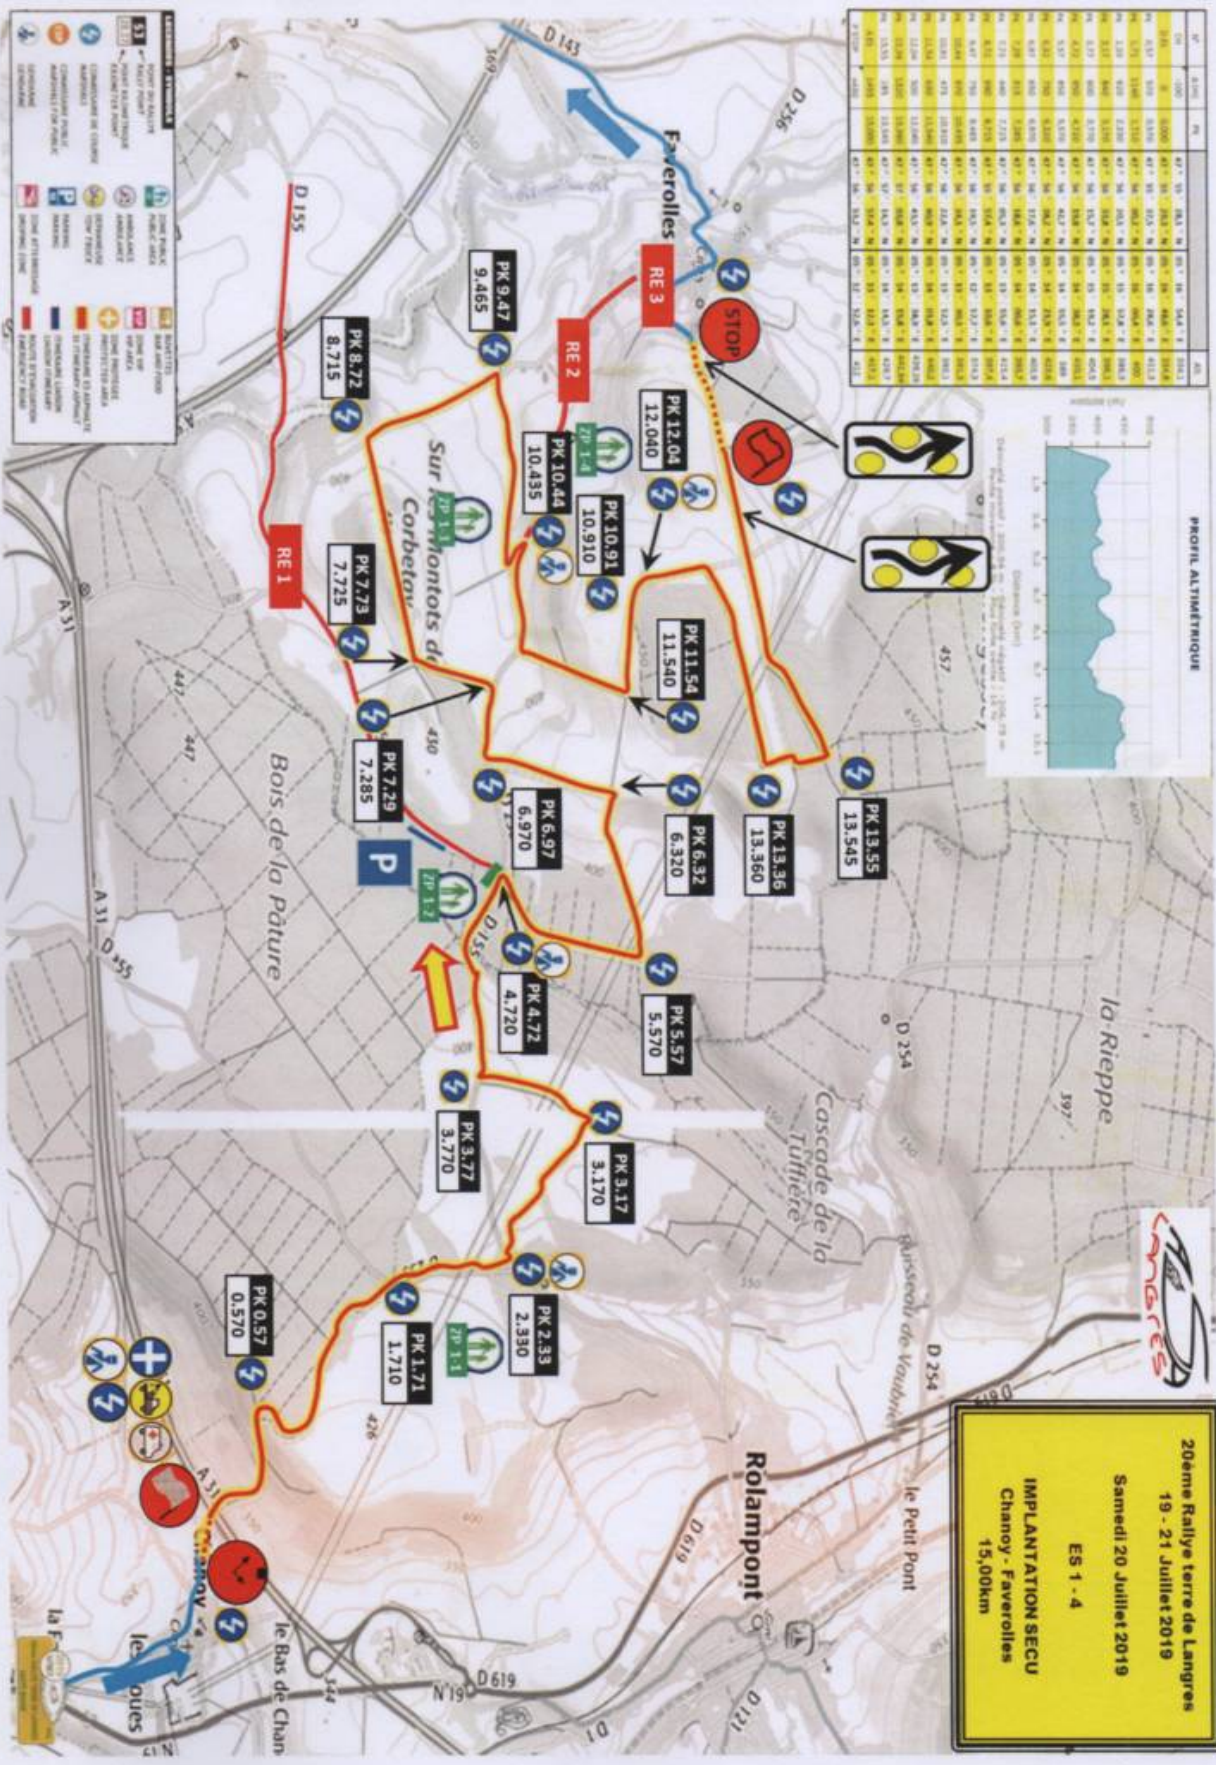

PK	Altitude (m)	PK	Altitude (m)	PK	Altitude (m)
0	450	10	450	20	450
10	450	20	450	30	450
20	450	30	450	40	450
30	450	40	450	50	450
40	450	50	450	60	450
50	450	60	450	70	450
60	450	70	450	80	450
70	450	80	450	90	450
80	450	90	450	100	450
90	450	100	450	110	450
100	450	110	450	120	450
110	450	120	450	130	450
120	450	130	450	140	450
130	450	140	450	150	450
140	450	150	450	160	450
150	450	160	450	170	450
160	450	170	450	180	450
170	450	180	450	190	450
180	450	190	450	200	450

**20eme Rallye terre de Langres**  
 19 - 21 Juillet 2019  
 Samedi 20 Juillet 2019  
 ES 1 - 4  
**IMPLANTATION SECUR**  
 Chanoy - Faveroles  
 15,00km