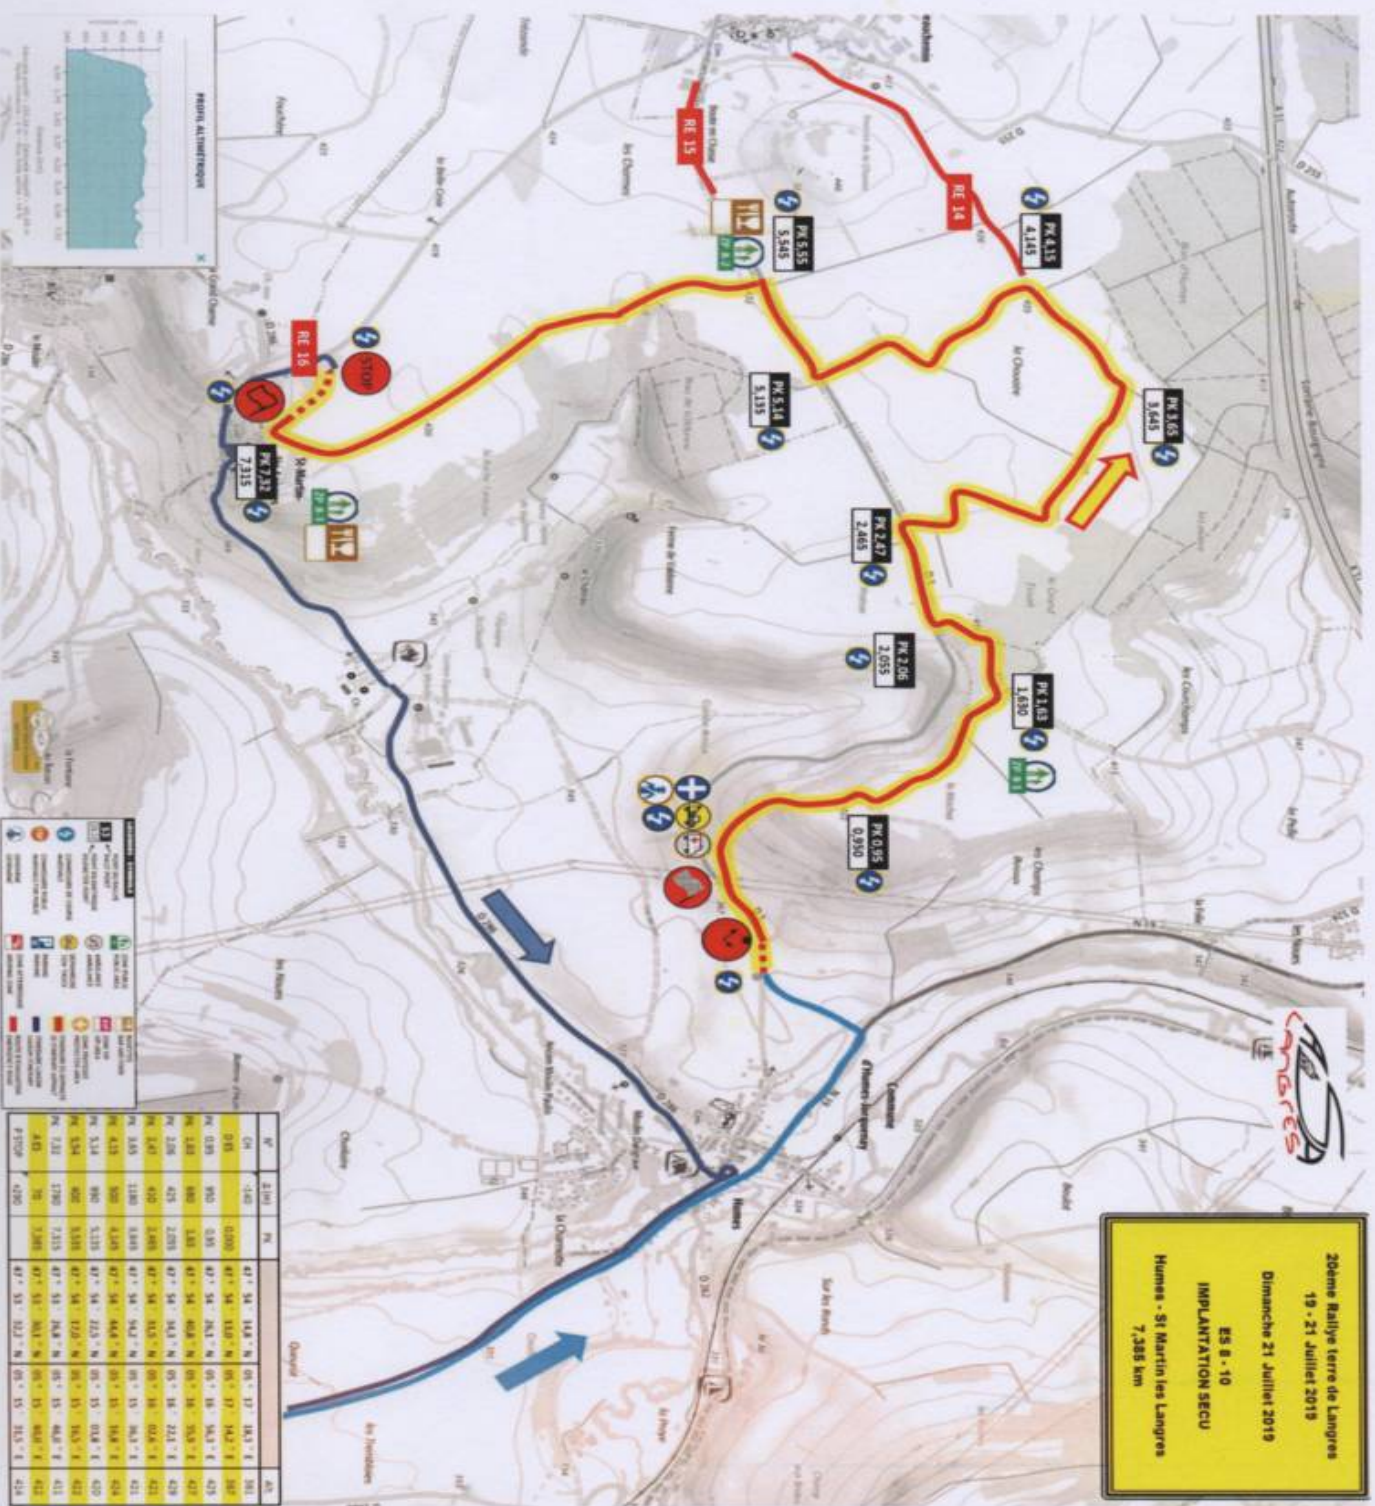

20ème Rallye terre de Langres
19 - 21 Juillet 2019
Dimanche 21 Juillet 2019
ES 8 - 10
IMPLANTATION SECU
Humes - St Martin les Langres
7,285 km