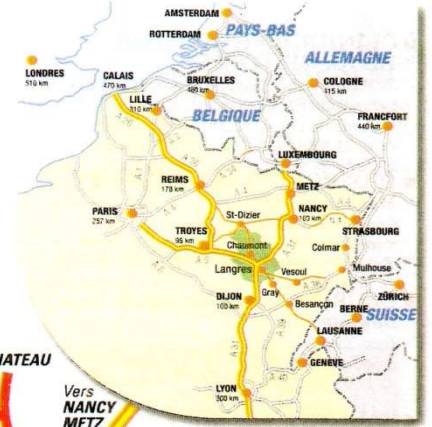

P.E.T.R. DU
PAYS DE LANGRES

23^{ème} RALLYE TERRE de LANGRES HAUTE-MARNE
11^{ème} RALLYE VHC TERRE de LANGRES
22 – 23 – 24 juillet 2022

Distances		
Langres	----->	Rolampont 12 kms
Langres	----->	Montigny-le-Roi 22 kms
Langres	----->	Bannes 8 kms
Langres	----->	Saint- Michel 18 kms
Langres	----->	Villegusien 14 kms
Langres	----->	Humes 7 kms