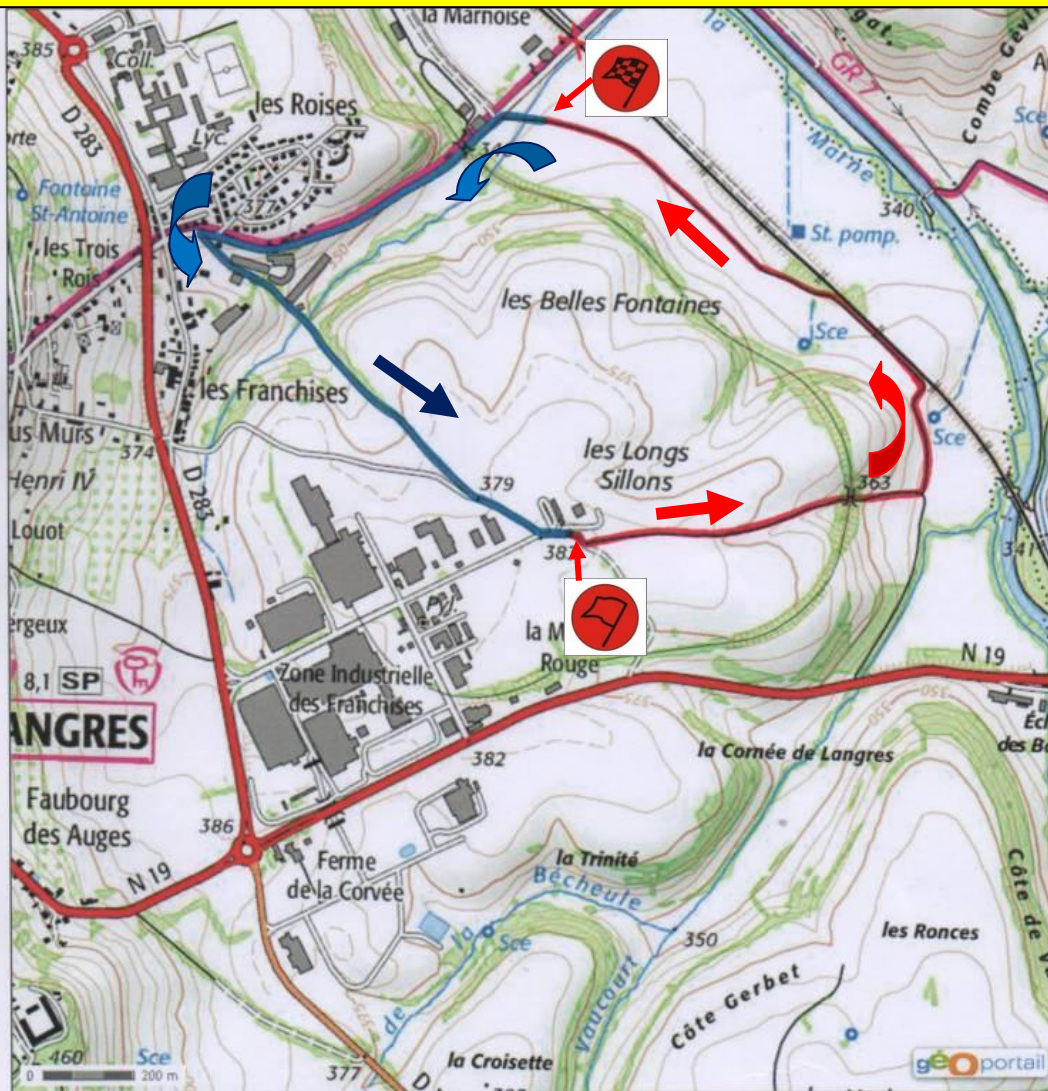

19^{ème} RALLYE TERRE de LANGRES HAUTE – MARNE
7^{ème} RALLYE VHC TERRE de LANGRES RETROCOURSE – ART et CREATION
Parcours pour SHAKEDOWN

Longueur: 1, 900 kms

Vendredi 20 juillet 2018 de 9 h 00 à 15 h 00

© IGN 2016 - www.geoportail.gouv.fr/mentions-legales

Longitude : 5° 21' 15.2" E
Latitude : 47° 51' 36.7" N

Départ : après la partie bitumée vers la Déchetterie

Arrivée : sur le Chemin au carrefour avec la Route de Peigny

Retour pour accéder au Départ :

par la Route de Peigny sur environ 400 m
puis à gauche la Cosme à la Mule (Impasse du Val)
intersection avec le Chemin de la Croix Blanche
puis intersection avec la Rue de l'Etoile de Langres