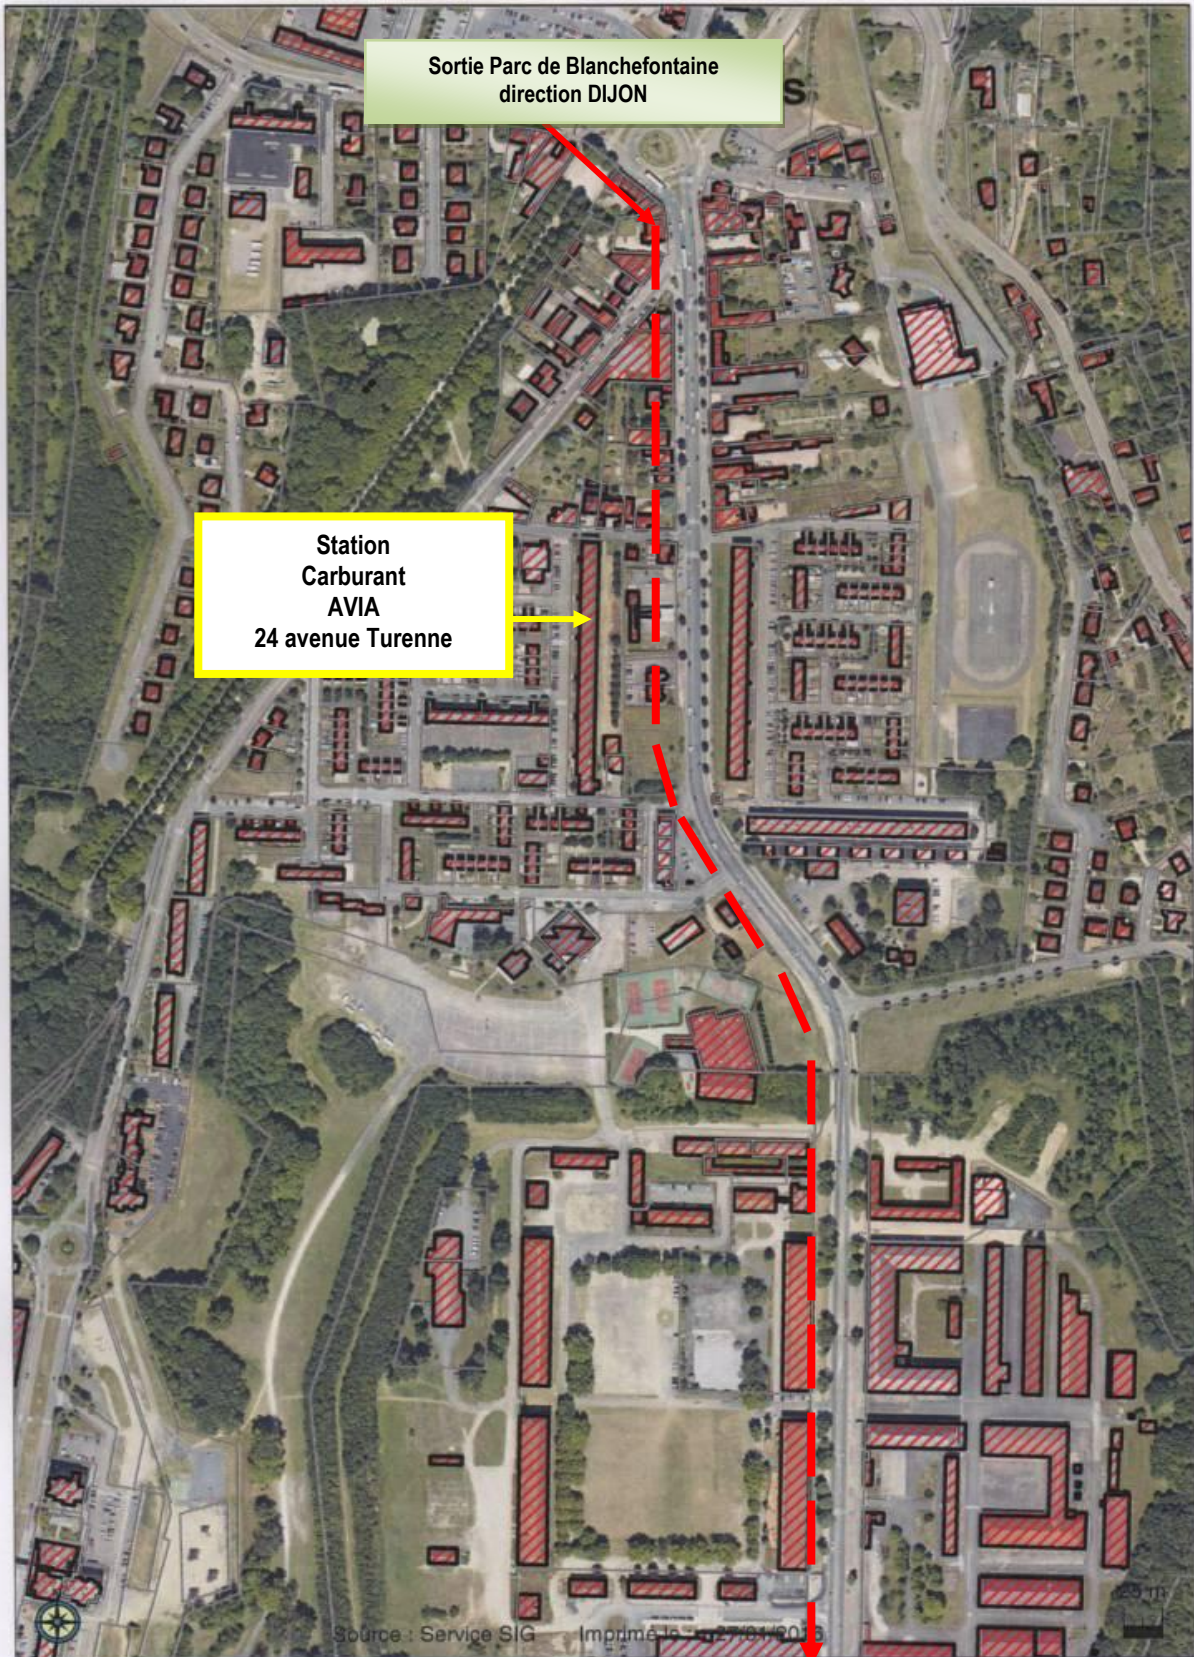

### **Seule Station Ouverte dans le secteur Parcs Fermé - Regroupement et Assistance :**

**Station AVIA**  
**24 avenue Turenne**  
**52200 LANGRES**

Station TOTAL avenue de la Collinière fermée pour cause de travaux

#### Autres Stations :

Station Intermarché 713 Avenue de l'Europe 52200 LANGRES

Station Netto Rue de la Tuilerie 52200 LANGRES

Station Leclerc 52200 Saints-Geosmes

18<sup>ème</sup> RALLYE TERRE de LANGRES

30 juin – 1<sup>er</sup> et 2 juillet 2017

STATION CARBURANT AVIA , seule Station ouverte dans le secteur  
des Parcs Fermé-Regroupement et Assistance

DIJON / BESANÇON