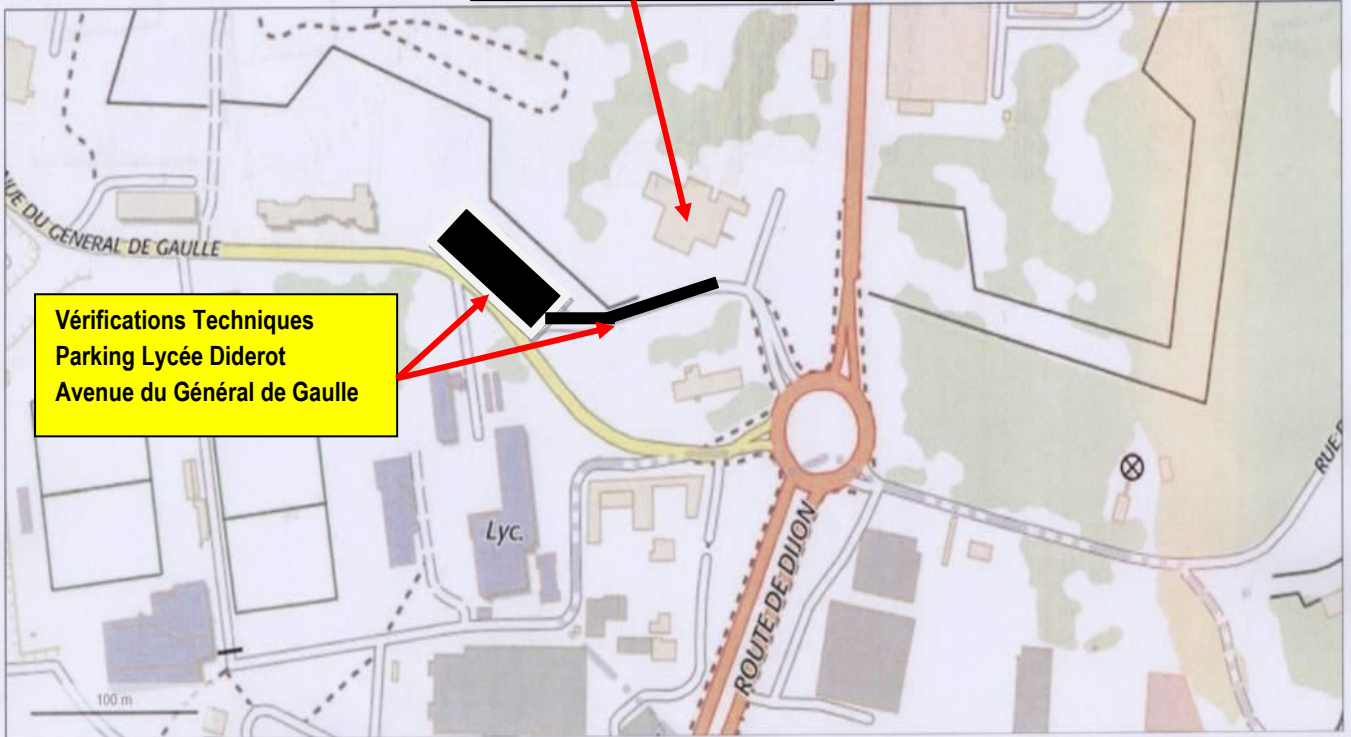

19 - 20 - 21 juillet 2019

20ème Rallye Terre de Langres Haute - Marne

Plans des différents lieux occupés

Ville de LANGRES Plan de Situation des différents Sites

- P C Course → Salle des Fêtes
- Vérifications Administratives → La Manufacture Imprimerie
- Vérifications Techniques → Parking Lycée Diderot
- Parc Fermé et Regroupement → Place Bel Air
- Parc d'Assistance → Espace Eponine et Place d'Armes
- Salle de Presse → Salle ADAM
- Conférence de Presse → Tour Navarre

Tour Navarre
Conférence de Presse

géoportail

Vérifications Administratives
La Manufacture Imprimerie
Avenue du 21^{ème} R I

Vérifications Techniques
Parking Lycée Diderot
Avenue du Général de Gaulle

© IGN 2019 - www.geoportail.gouv.fr/mentions-legales

Longitude : 5° 19' 56" E
Latitude : 47° 50' 49" N