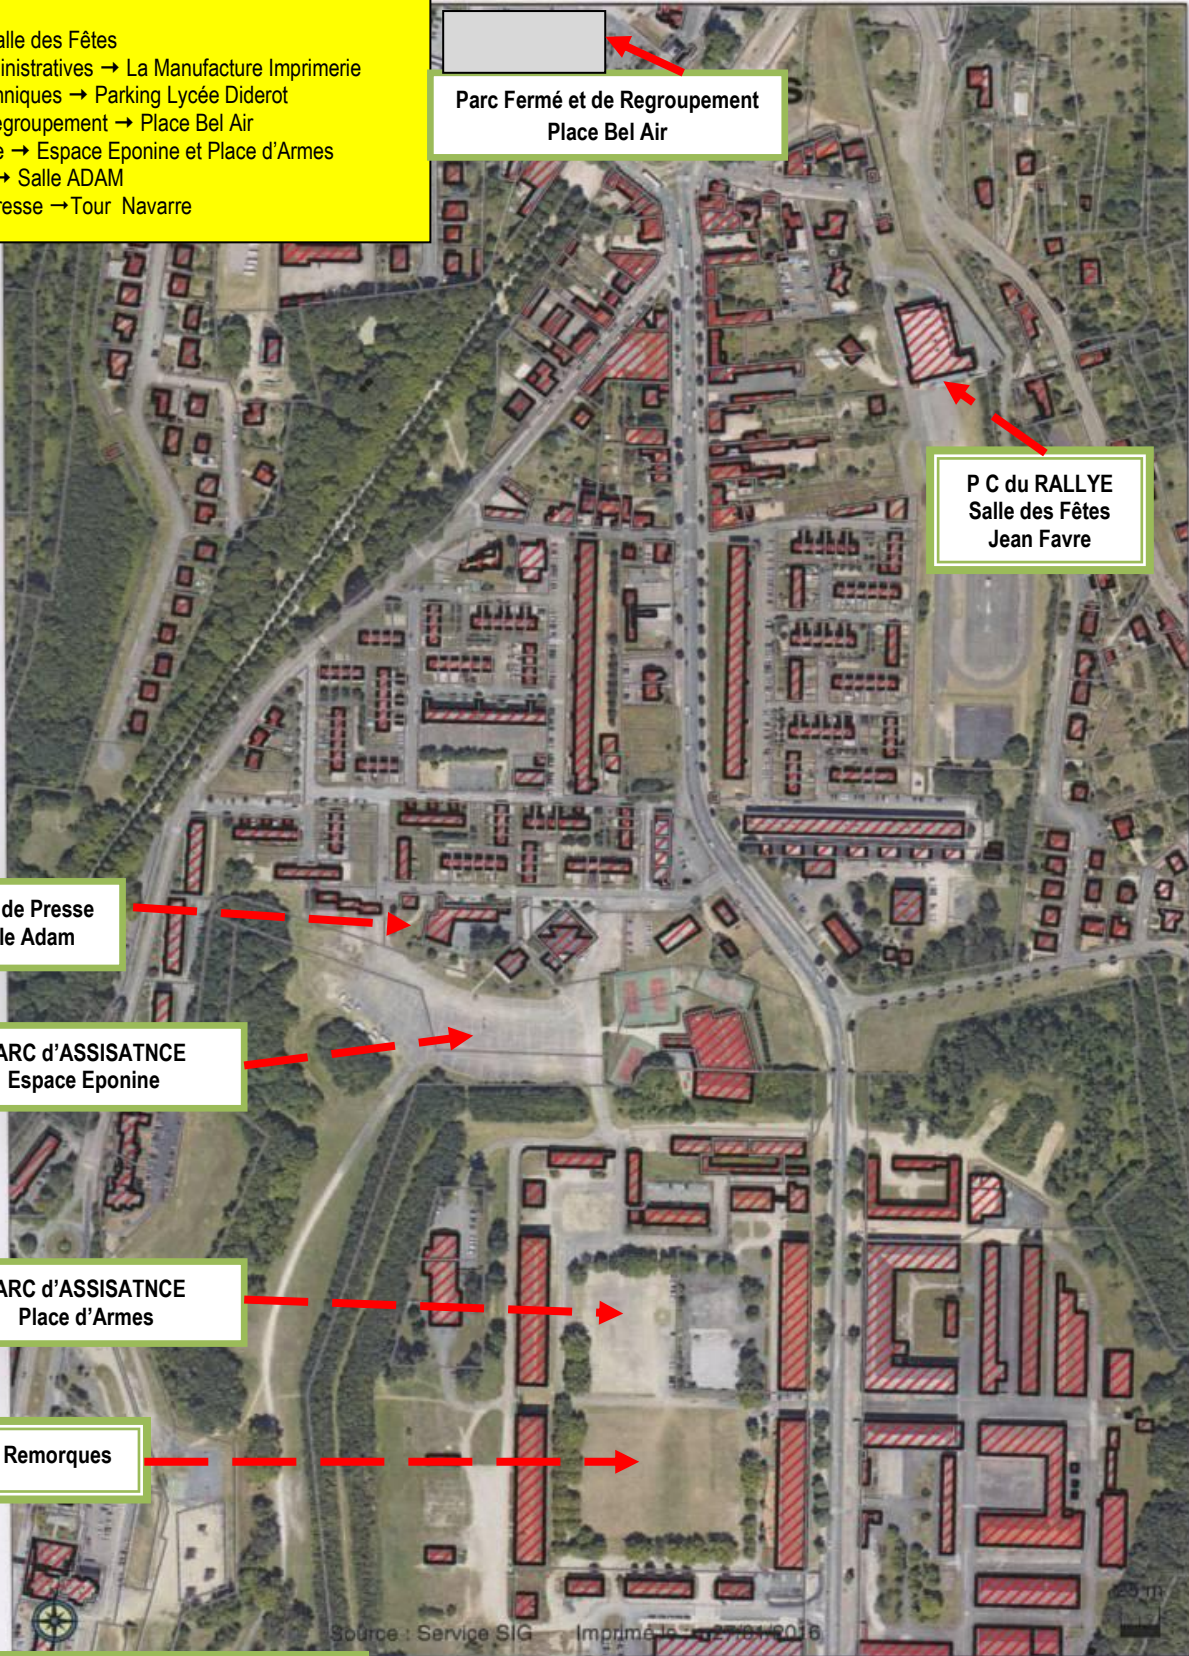

19 - 20 - 21 juillet 2019

20ème Rallye Terre de Langres Haute - Marne

Plans des différents lieux occupés

Ville de LANGRES Plan de Situation des différents Sites

- P C Course → Salle des Fêtes
- Vérifications Administratives → La Manufacture Imprimerie
- Vérifications Techniques → Parking Lycée Diderot
- Parc Fermé et Regroupement → Place Bel Air
- Parc d'Assistance → Espace Eponine et Place d'Armes
- Salle de Presse → Salle ADAM
- Conférence de Presse → Tour Navarre

Tour Navarre
Conférence de Presse

géoportail

Vérifications Administratives
La Manufacture Imprimerie
Avenue du 21^{ème} R I

Vérifications Techniques
Parking Lycée Diderot
Avenue du Général de Gaulle

© IGN 2019 - www.geoportail.gouv.fr/mentions-legales

Longitude : 5° 19' 56" E
Latitude : 47° 50' 49" N