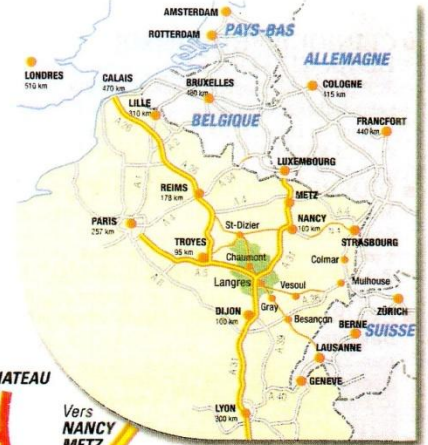

19^{ème} RALLYE TERRE de LANGRES HAUTE-MARNE
 7^{ème} RALLYE VHC TERRE de LANGRES RETROCOURSE – ART et CREATION
 20 – 21 – 22 juillet 2018

Distances		
Langres	----->	Rolampont ----- 12 kms
Langres	----->	Montigny-le-Roi ----- 22 kms
Langres	----->	Bannes ----- 8 kms
Langres	----->	Saint- Michel ----- 18 kms
Langres	----->	Villegusien ----- 14 kms
Langres	----->	Humes ----- 7 kms