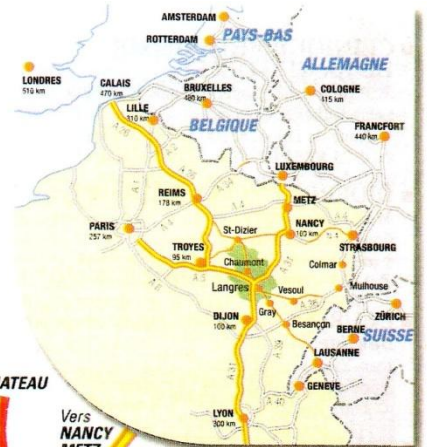

18^{ème} RALLYE TERRE de LANGRES HAUTE-MARNE
 6^{ème} RALLYE VHC TERRE de LANGRES RETROCOURSE – ART et CREATION
 30 juin – 1^{er} et 2 juillet 2017

- ◀▶ 6 Sortie Langres-Sud
- ◀▶ 7 Sortie Langres-Nord
- ◀▶ 8 Sortie Montigny-le-Roi

Distances	
Langres	▶ Rolampont ----- 12 kms
Langres	▶ Montigny-le-Roi ----- 22 kms
Langres	▶ Bannes ----- 8 kms
Langres	▶ Saint- Michel ----- 18 kms
Langres	▶ Villegusien ----- 14 kms
Langres	▶ Humes ----- 7 kms